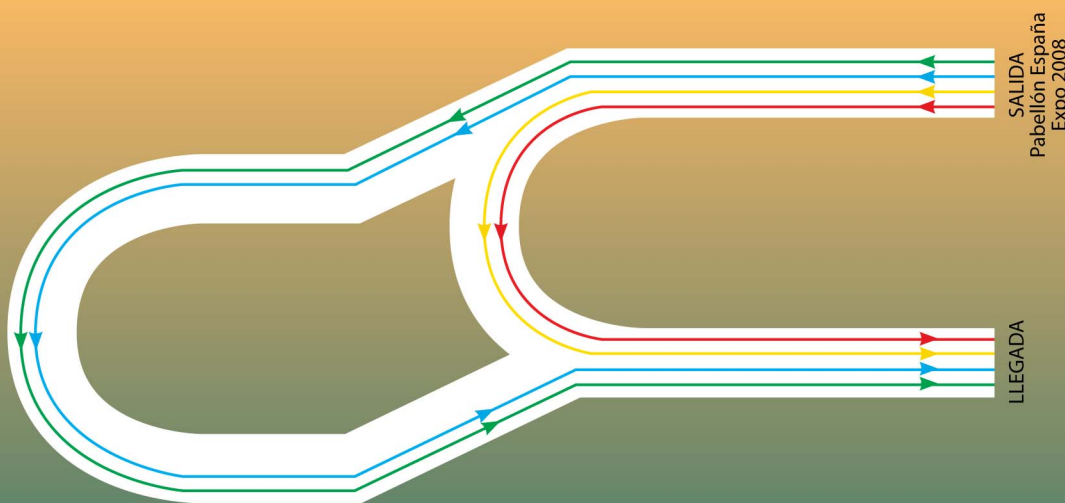

Horarios de salida

Categoría	Femenina	Masculina	Distancia
Verde	10:00 h.	10:15 h.	800 m.
Azul	10:30 h.	10:45 h.	800 m.
Amarilla	11:00 h.	11:15 h.	400 m.
Rojo	11:30 h.	11:45 h.	400 m.

-  Circuito grande, verde y azul, 800 metros.
-  Circuito pequeño, amarillo y rojo, 400 metros.