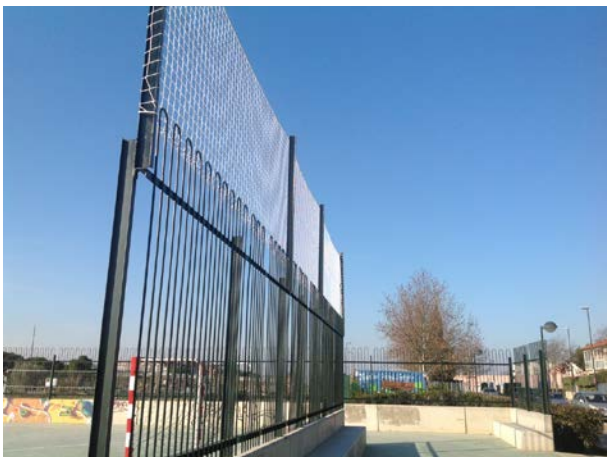

PINTADO LINEAS DE JUEGO EN IDE RIO PEREJILES

PINTADO LINEAS DE JUEGO EN IDE RIO PIEDRA

SUSTITUCIÓN DE REDES EN IDE TORRE RAMONA (BICIPOLO)

COLOCACION DE REDES EN IDE EL COLOSO

Indicar y recordar que también que se sigue con la limpieza de todas ellas de forma periódica una o dos veces al mes en función de las necesidades de las mismas. Esta limpieza se realiza a través del Plan de Empleo Social del Ayuntamiento de Zaragoza y en coordinación con diferentes empresas de inserción social.